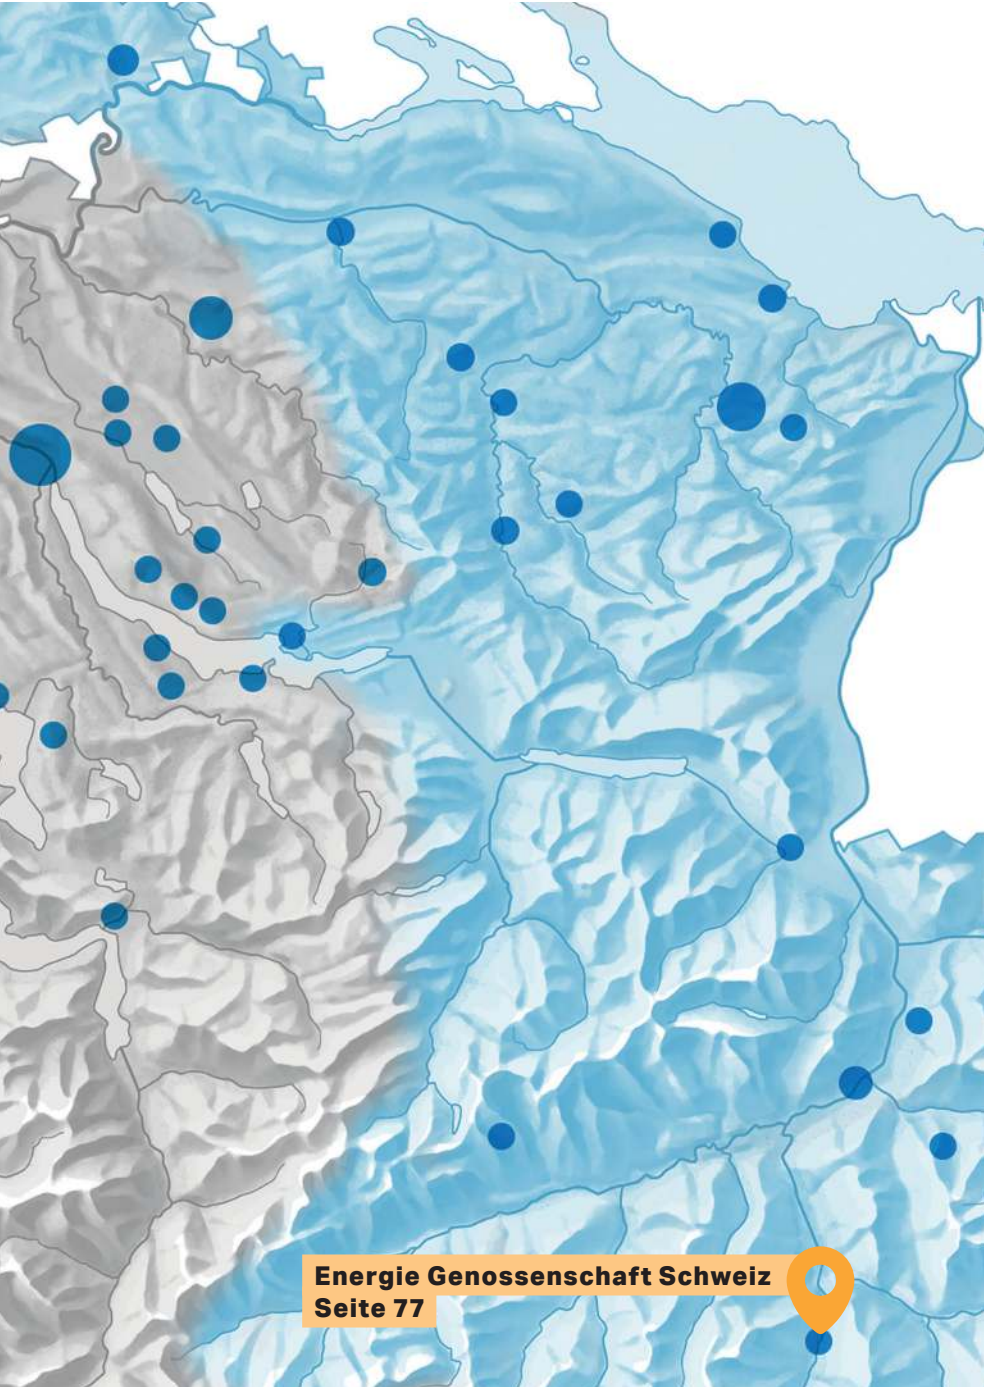

Energie Genossenschaft Schweiz
Seite 77