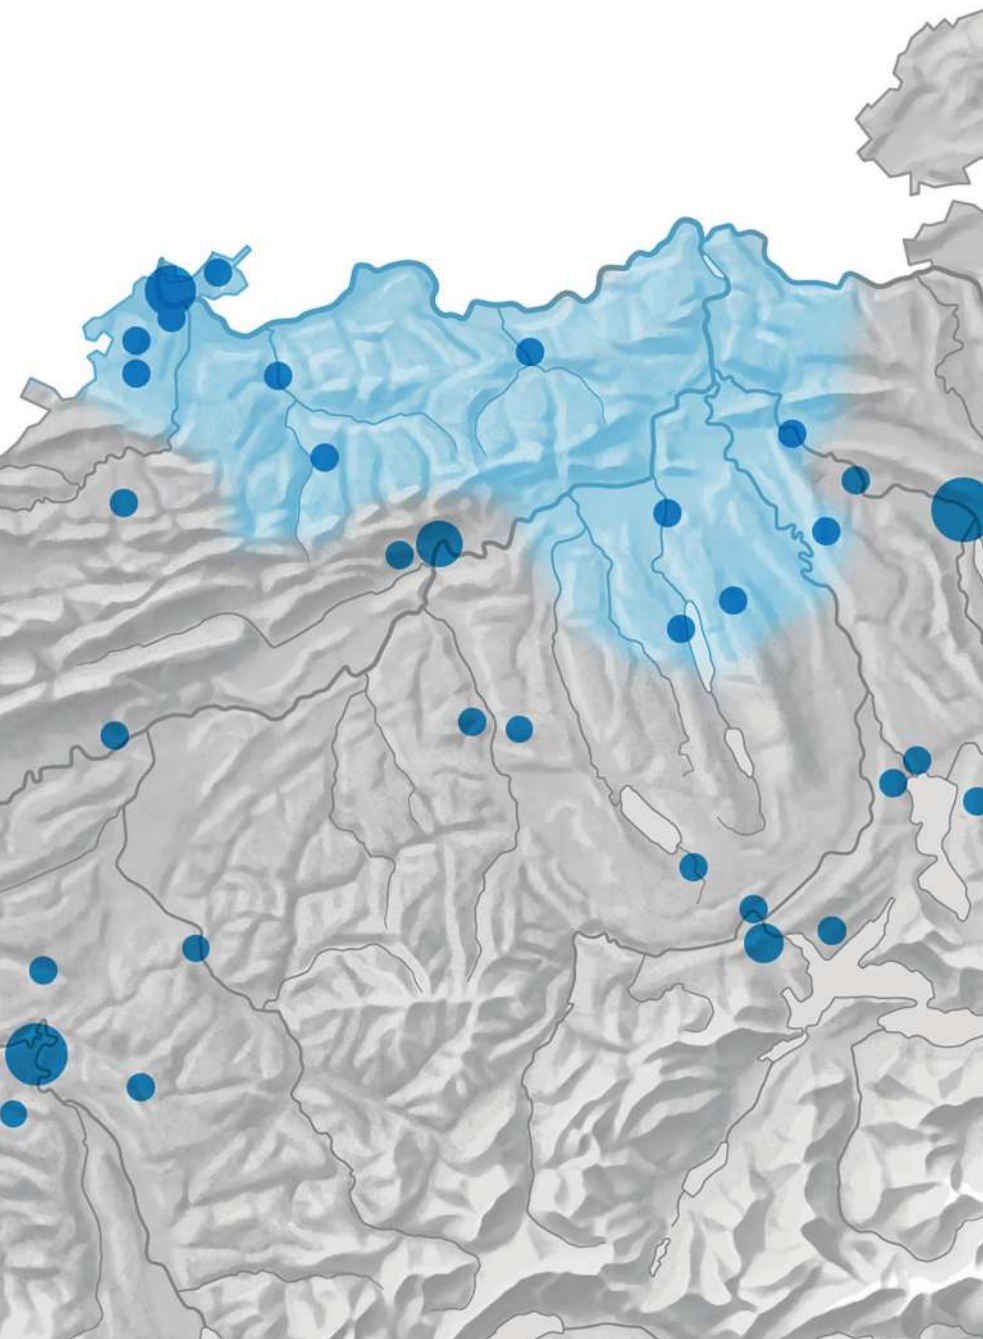

Architektur / Bau

baustube

Baustube GmbH

Von der Baustube erhalten Sie ein Generationenhaus, indem Sie mit Ihren Liebsten schöne Momente erleben. Ein Bau den wir für Sie reibungslos, nachhaltig und ökologisch realisieren. Unser Ziel ist es, Ihnen mit Ihrem Bau Freude zu bereiten und dass Sie sich in Ihrem Zuhause wohlfühlen.